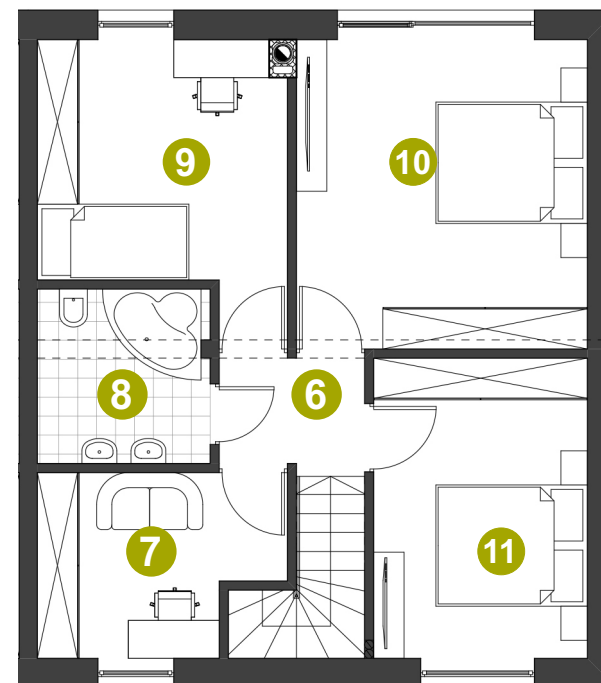

Dom: 84/2
Działka: 456 m²

Pow. całkowita: 131,68 m²
Pow. użytkowa: 110,42 m²

PARTER

1 WIATROLĄP	5,76 m²
2 ŁAZIENKA	3,12 m²
3 POM. TECHNICZNE	8,18 m²
4 SALON + JADALNIA	28,22 m²
5 KUCHNIA + KL. SCHODOWA	11,94 m²

PIĘTRO

6 HALL PIĘTRO	2,82 m²
7 POKÓJ	7,17 m²
8 ŁAZIENKA	5,22 m²
9 POKÓJ	11,15 m²
10 POKÓJ	15,67 m²
11 POKÓJ	11,17 m²
Suma	110,42 m²