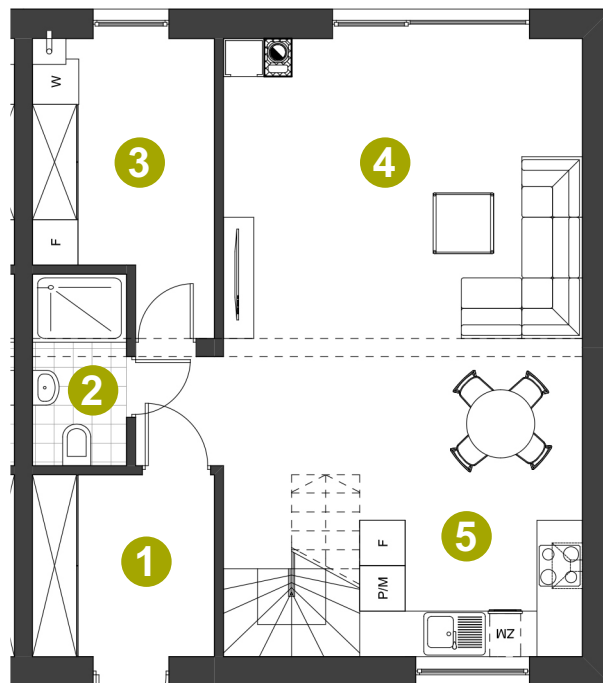

Dom: 84/2
Działka: 456 m²

Pow. całkowita: 131,68 m²
Pow. użytkowa: 110,42 m²

PARTER

1 WIATROLĄP	5,76 m²
2 ŁAZIENKA	3,12 m²
3 POM. TECHNICZNE	8,18 m²
4 SALON + JADALNIA	28,22 m²
5 KUCHNIA + KL. SCHODOWA	11,94 m²

PIĘTRO

6 HALL PIĘTRO	2,82 m²
7 POKÓJ	7,17 m²
8 ŁAZIENKA	5,22 m²
9 POKÓJ	11,15 m²
10 POKÓJ	15,67 m²
11 POKÓJ	11,17 m²
Suma	110,42 m²